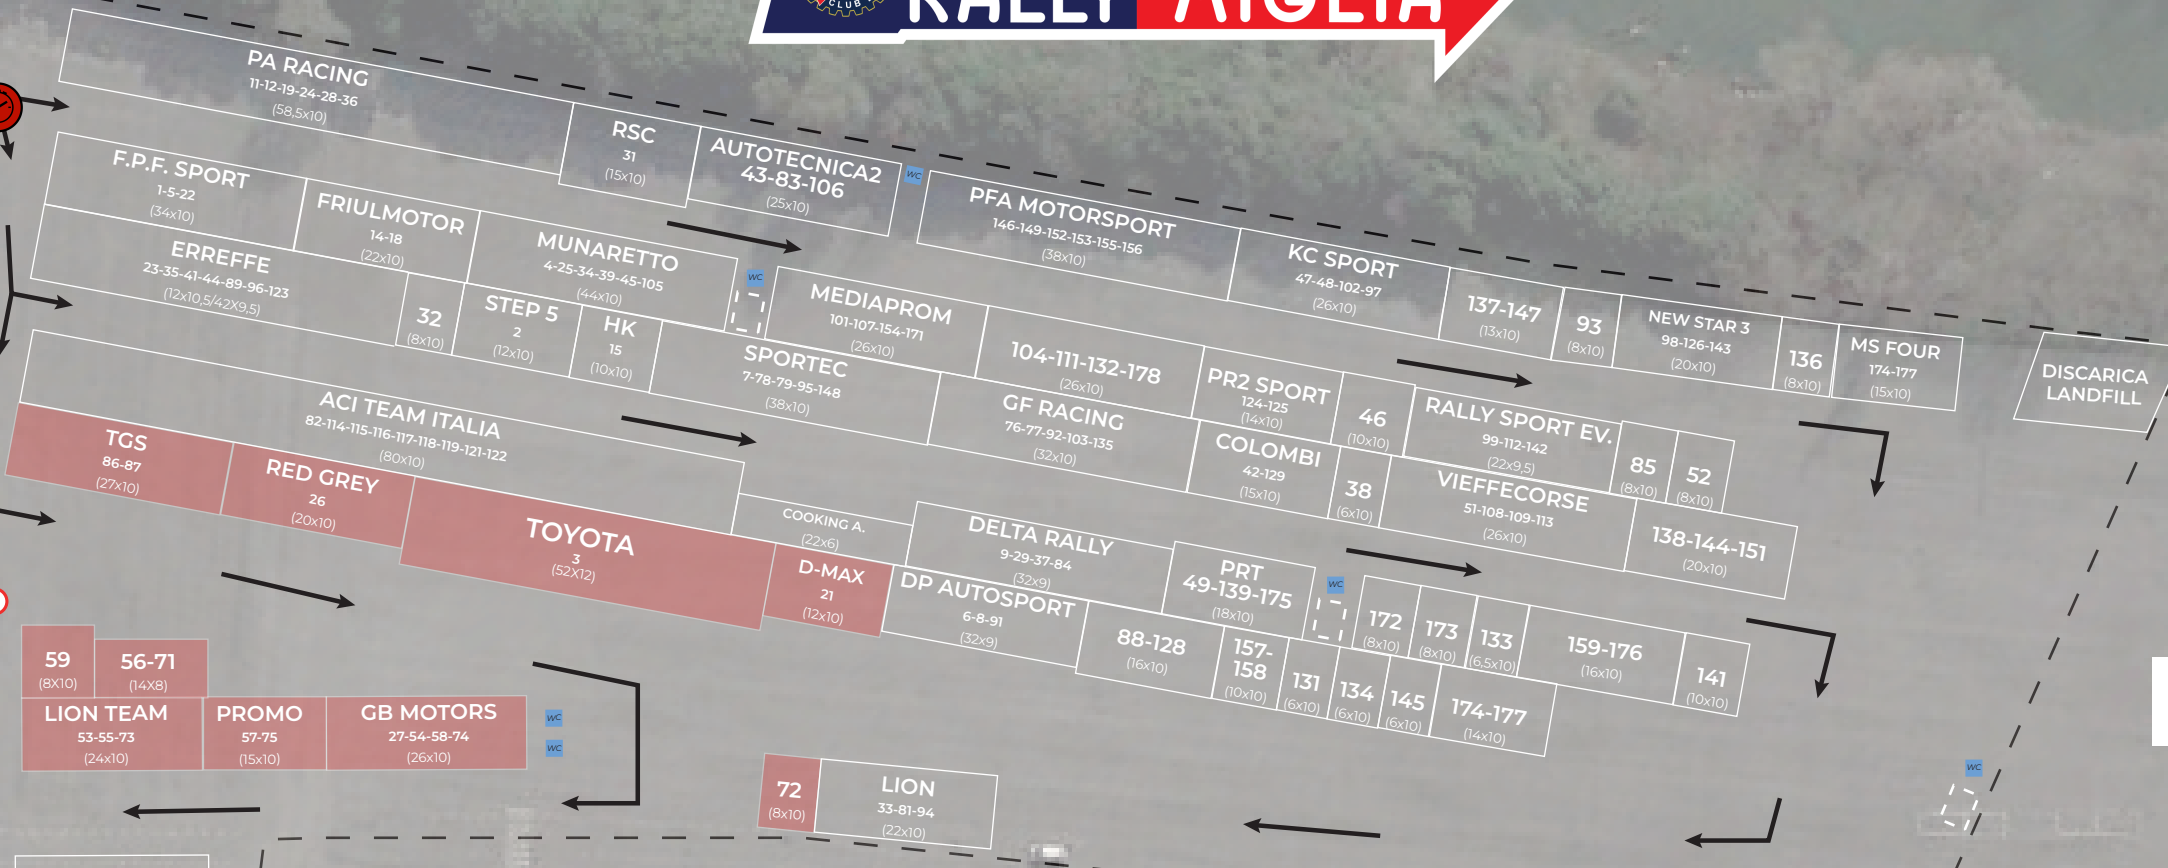

# 47° RALLY > 1000 MIGLIA >

Service IN

WC (8x6)

AMB (8x6)

AMB (8x6)

stib (8x6)

ACI SPORT (27x10)

DISCARICA LANDFILL

PARK CARRELLI TRAILERS PARK

Service OUT

ENJOY STREET F. (22x8)

ENTRATA/USCITA ENTRY/EXIT TEAM

Centro Fiera del Garda  
Montichiari (Bs)

VERIFICHE TECNICHE SCRUTEENERING